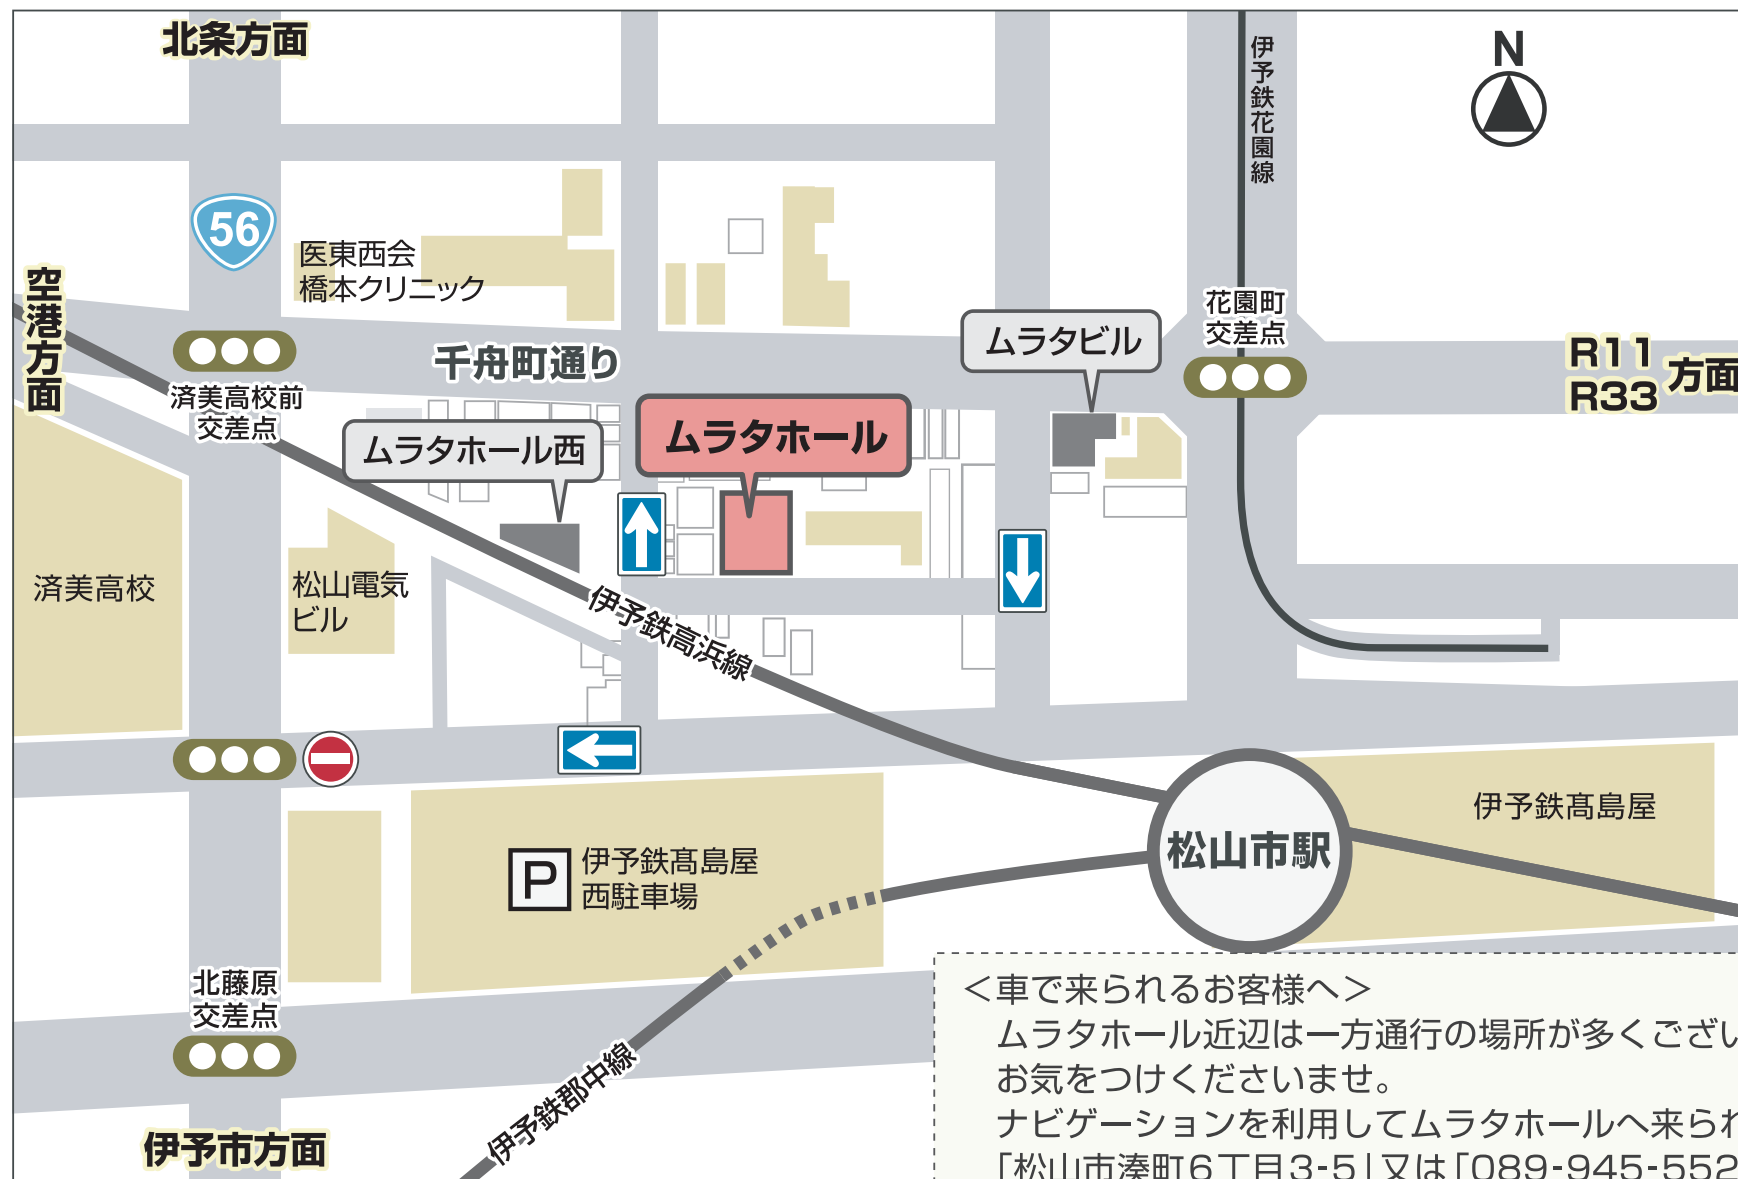

ムラタホール 周辺マップ

〒790-0012 愛媛県松山市湊町6丁目3-5 TEL:089-945-5522

<車で来られるお客様へ>
ムラタホール周辺は一方通行の場所が多くございます。
お気をつけくださいませ。
ナビゲーションを利用してムラタホールへ来られる方は、
「松山市湊町6丁目3-5」又は「089-945-5522」にて
検索を行ってくださいませ。