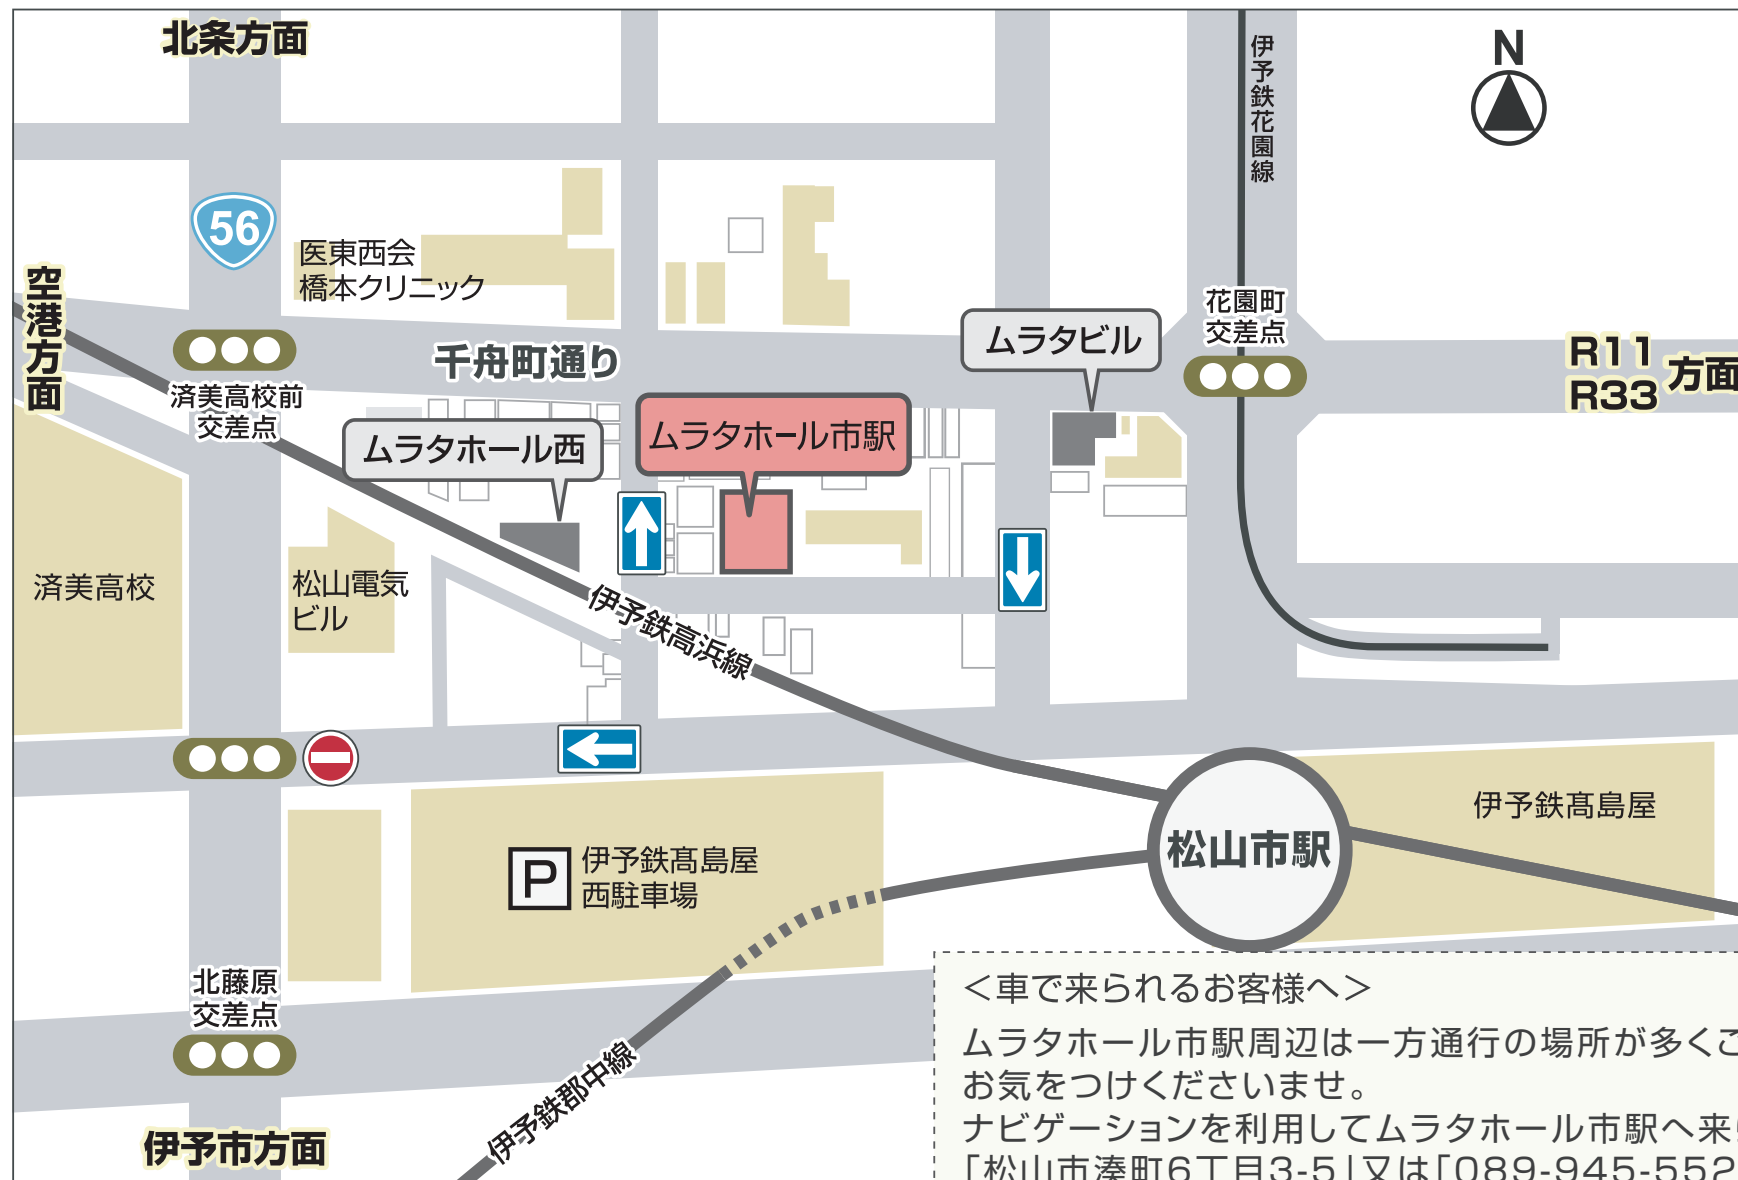

ムラタホール市駅周辺マップ

〒790-0012 愛媛県松山市湊町6丁目3-5 TEL:089-945-5522

＜車で来られるお客様へ＞
ムラタホール市駅周辺は一方通行の場所が多くございます。
お気をつけくださいませ。
ナビゲーションを利用してムラタホール市駅へ来られる方は
「松山市湊町6丁目3-5」又は「089-945-5522」にて
検索を行ってくださいませ。