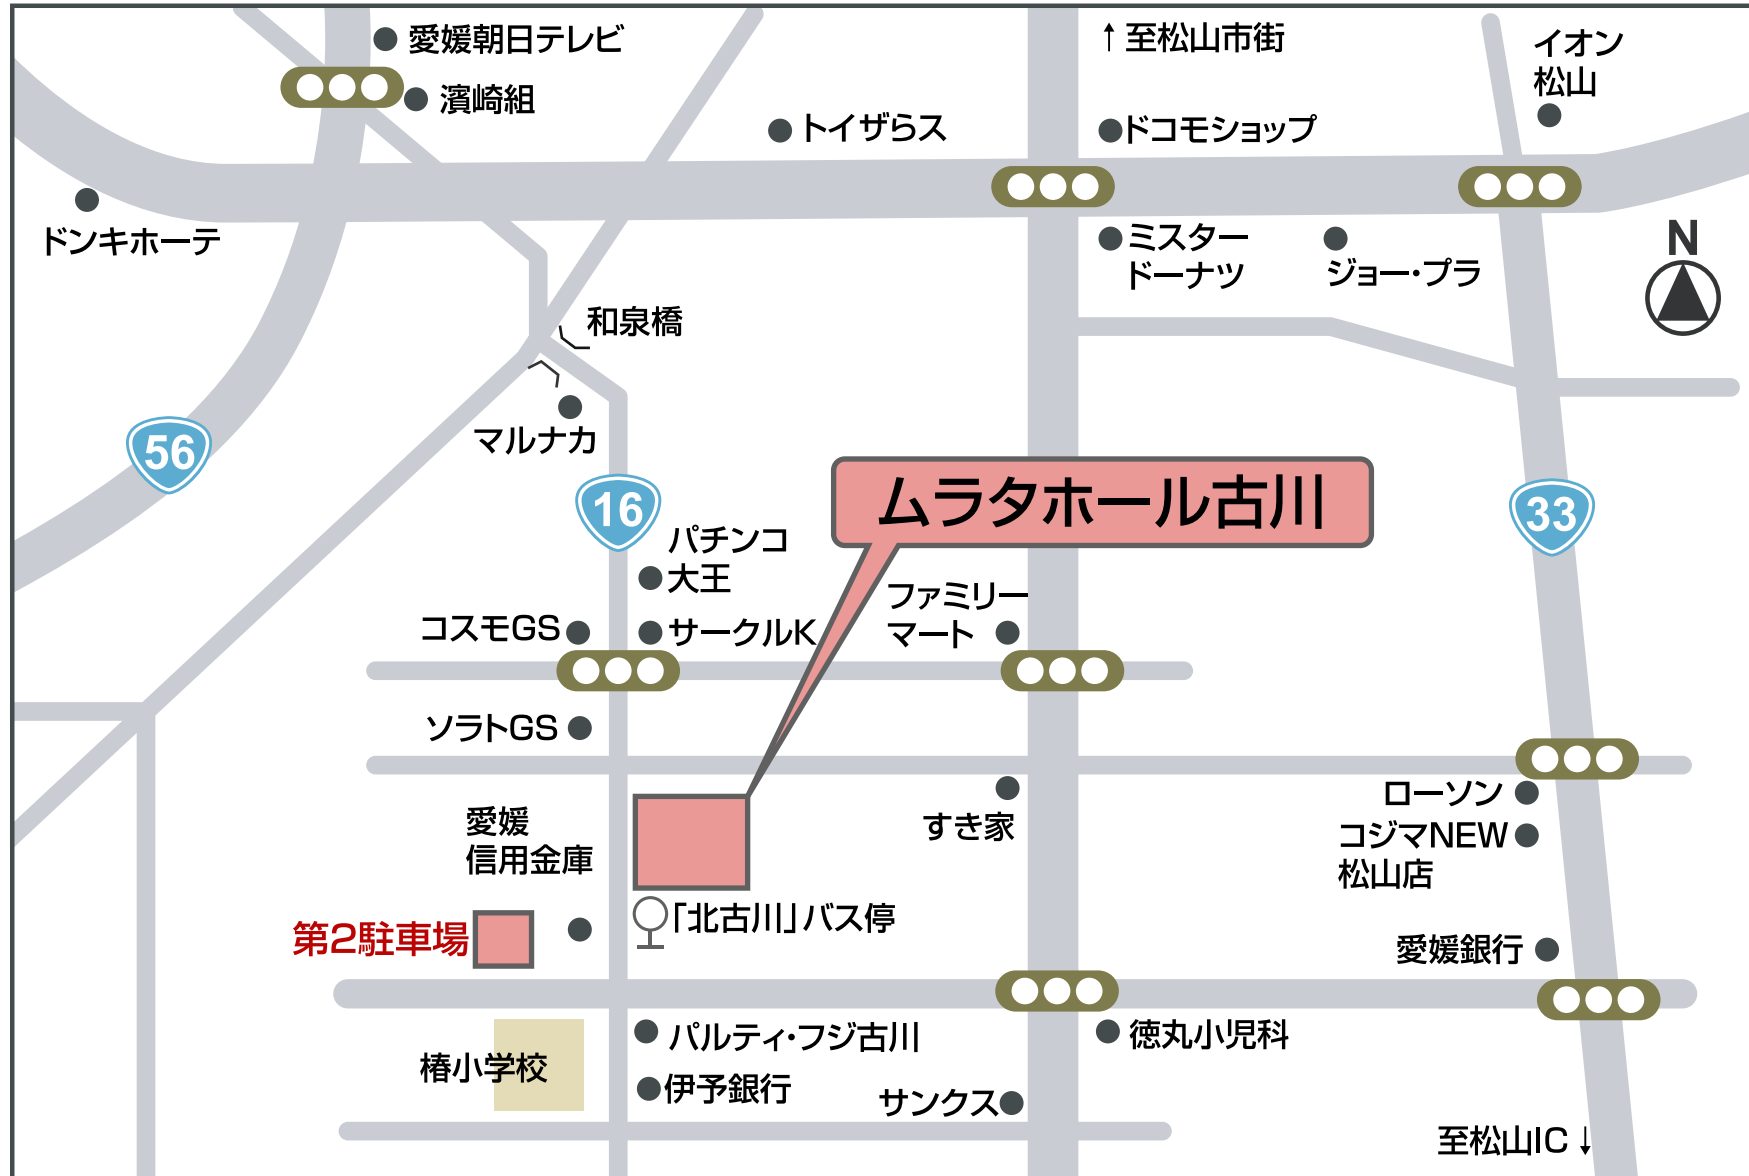

ムラタホール古川周辺マップ

〒790-0945 愛媛県松山市古川北2丁目20-10 電話:089-957-4444

<車で来られるお客様へ>

ナビゲーションを利用してムラタホール古川へ来られる方は「松山市古川北2丁目20-10」又は「089-957-4444」にて検索を行ってくださいませ。