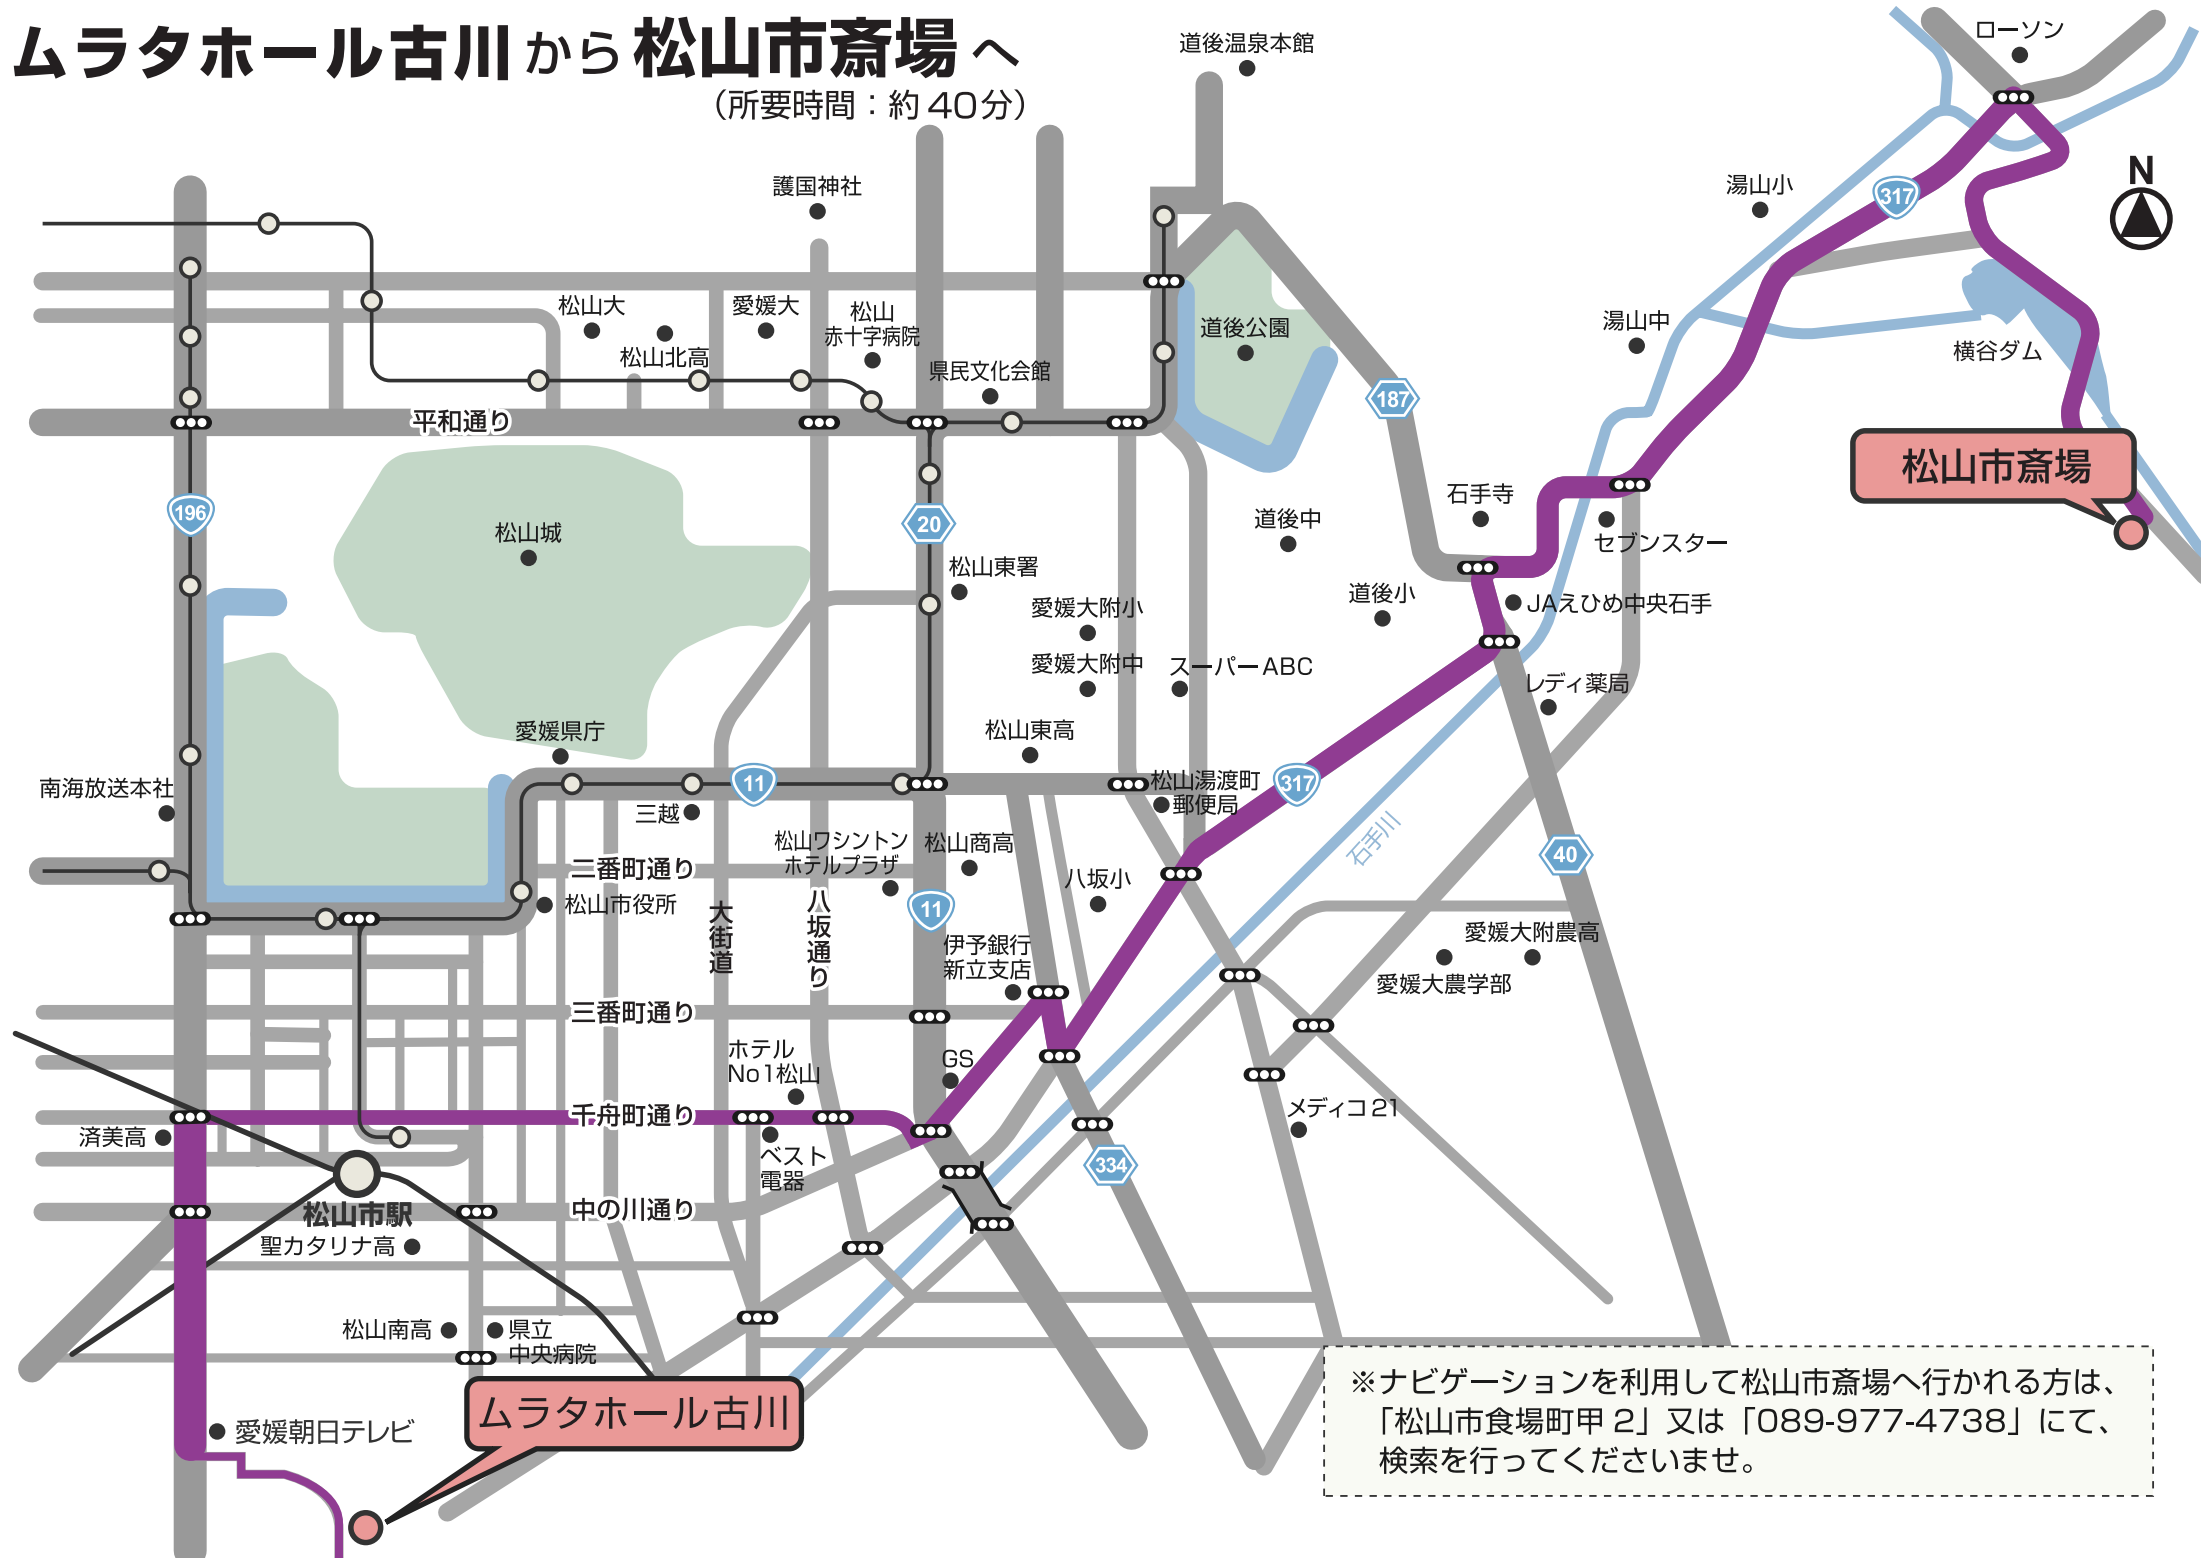

ムラタホール古川から松山市斎場へ

(所要時間：約40分)

ムラタホール古川

松山市斎場

※ナビゲーションを利用して松山市斎場へ行かれる方は、「松山市食場町甲2」又は「089-977-4738」にて、検索を行ってくださいませ。